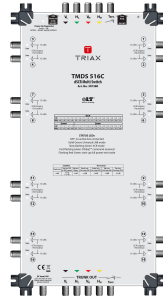

## TMDS 516 C dSCR multiswitch

Article number: 307380